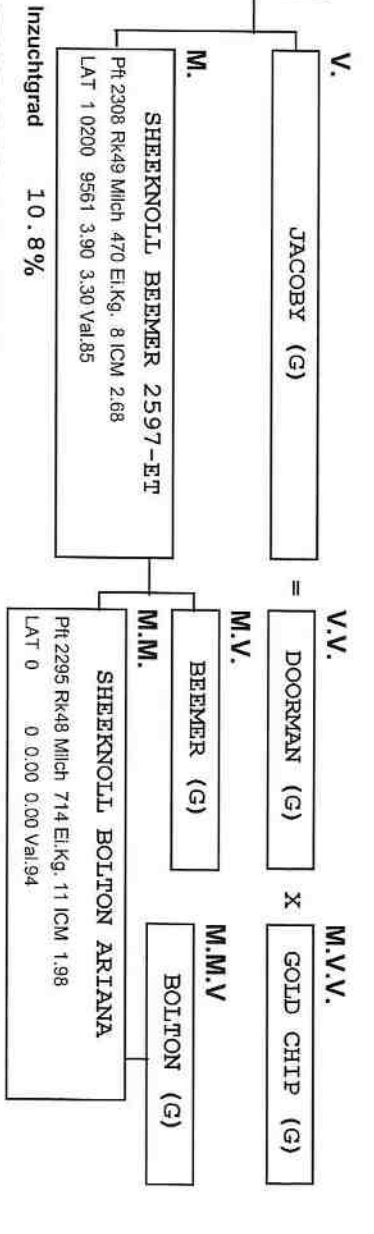

A.N.A.F.I. - Stier - 18 Februar 2021

THUNDER STORM CA000110296922 **G 54K**

BLONDIN THUNDER STORM

G PFT 2.883 **RK%41** **SI.%72** Töcht 0 Betr 0

Persistenz Gesamte Töcht > 120 la

N° Problemelken % Problemelken

Stier Lebte

Akt.Stier 28-04-2017 Datum 1. Bes. 25-03-2019

Geboren 28-04-2017 Datum 1. Letzte Bes. 20-12-2020

D.1 Ver. 01-12-2020 Bes. gesamt 511

Gib Die Berechnung 01-12-2020 HB-Geb. der 107

K.B.Zentrum INTERMIZOO - PD

IGT Leistung	Milch	Fett	Eiweiß	ICS-PR €
XP	Kg 421	10	15	*** Si.% 72
n° Staaten	0	CR +/- 333	-0.05	-0.02
			13	11
				K-Cas AE

Typ	3.96 Si.%	66	Töcht	Betr
ICM	4.18			
Bei./Füße	4.42 Si.%	65	Töcht	Betr

Kalbverlauf Stier	98 Si.%	66	Gebu.	479	Betr	199
Kalbverlauf Töchter	96 Si.%	53	Töcht		Betr	
Schnelligkeit Melken	101 Si.%	67	Töcht		Betr	
Zellzahl	105 Si.%	70	Töcht		T.D.	0
Lebensdauer	103 Si.%	57	Töcht		%elim.Tö.	
Fertility Töchter	96 Si.%	71	Töcht		Betr	
BCS	91 Si.%	75	Töcht		D.Töcht	

TEST DAY MODEL	Gesamt	Gesamte	1^a	2^a	3^a Leistung
Milch					
Fett Kg					
Eiweiß Kg					
Fett %					
Eiweiß %					
Zellzahl					
Töchter					
Persistenz					
% Töchtergewicht					
% Problemelken					
N° duer Problakt					
%Lakt. Töcht.>120 ta	0	% Lakta.>240Tage	0		
Durch.dauer Lakt.	0	Durch. dauer Lakt.	0		
Gib Die	01-12-2020	Du Gibst Druck	09-03-2021