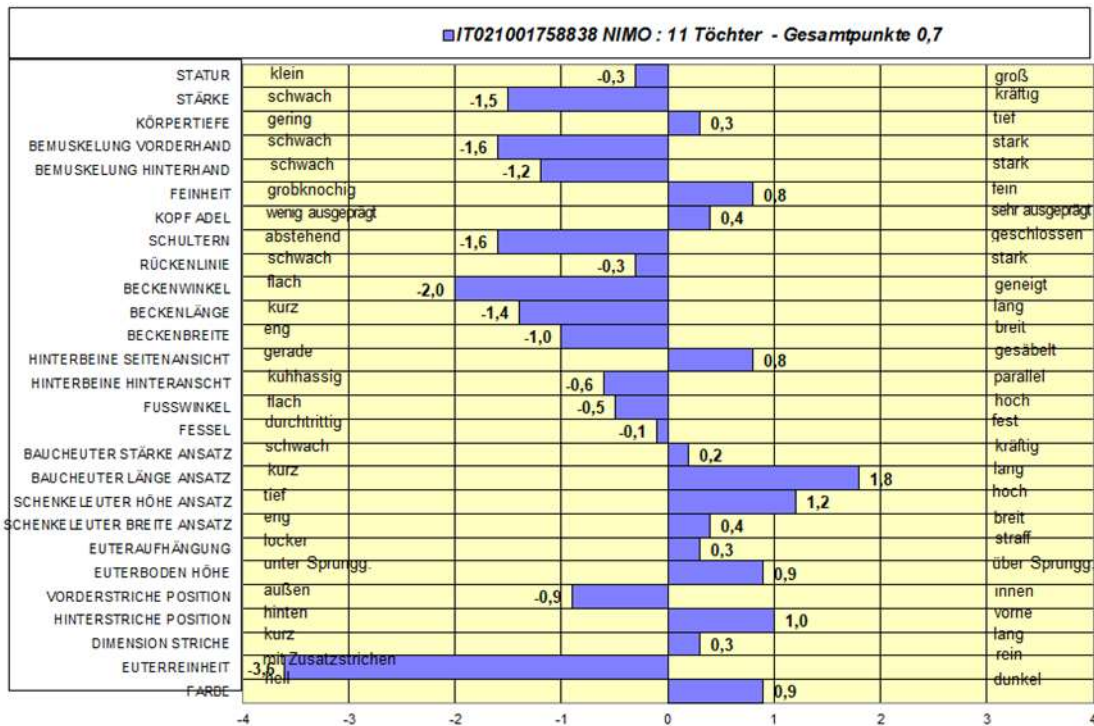

GRAUVIEH RASSE

NIMO

(Ninars X Elmin X Lotus)

IT021001758838

geb. 02.04.2010

Status: **GEPRÜFT**

Punkte: 82 B B +

Zuwachsleistung: 1.232 g/Tg

Kappa-Kasein: AB

β-Kasein: A1/A2

Melkbarkeit: 6 Tö. 1,55/min

Züchter:

Franz Zipperle, König, Vernuer

Besitzer:

Christian Rainer, Unterniederhof, Unserfrau/Schnals

ZUCHTWERT HERBST 2020

MQI	Rank	S%	Tö	Betr.	Milch kg	Fett%	Fett kg	Eiweiß%	Eiw. kg	GZW	Rank
550	97	86	22	26	503	0,16	19	0,10	19	977	95

ABSTAMMUNG

Vater	HB-Nr.	Punkte	MQI	Rank	S%	Tö	Betr.	Milch kg	Fett%	kg	Eiw.%	kg
NINARS	IT021000828220	86	129	79	98	187	177	77	0,11	10	-0,02	2
Mutter	HB-Nr.	Punkte	Milchleistung: 1. La 5.443 3,78 3,62 (305) HL.3. 6.905 4,33 3,55 (305)									
TAUBE	IT021001385703	87 ++MO	LL 5 La. 29.516 4,12 3,61 (1.562)									