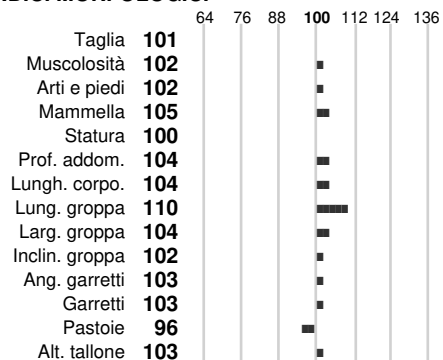

ASSOCIAZIONE NAZIONALE ALLEVATORI BOVINI DI RAZZA PEZZATA ROSSA ITALIANA
LIBRO GENEALOGICO NAZIONALE - SCHEDA TORO

Identificativo: **IT021002412651**

Nome: **CTM HEISS**

Razza: **P.R.I.**

Sesso: **Maschio**

Data Nascita: **16-01-2020**

%Consanguineità: **1.70**

%Sim.: **98**

%Montb.: **0**

%Rh: **2**

Valutaz. aAa: **462531**

Allev.: **WINKLER ANTON**

Centro di FA: **AAFVG-CT MORUZZO**

INDICI PRODUTTIVI

Stato toro: **GE**   Attendibilità: **57**
Figlie tot.: **0**   Allevamenti: **0**
IDA: **1238**   Rank: **99**   Latte Kg: **579**
Grasso %: **0.04**   Kg: **26**
Proteine %: **0.00**   Kg: **20**

INDICI FUNZIONALI

Indice	Attendibilità
Velocità mungitura: 97	73
Cellule somatiche: 106	56
Fertilità: 113	
Longevità: 107	
Facilità al parto: 118	
Persistenza: 94	75

PERFORMANCE TEST

	Indice	Fenotipo
Attitudine carne:	119	
Incr. medio gg:	124	1631
Taglia perf. test:	128	85
Muscol. perf.:	114	82
Arti perf. test:	108	79

INDICI MORFOLOGICI

TEST GENETICI

K-Caseine: **AA**
Beta-Caseine: **A2A2**
Beta-Lattoglobuline: **Non disponibile**
Aracnomelia: **Libero**
BMS (infertilità masch.): **Libero**
DW (Nanismo): **Libero**
FSH2(Accresc. ritard.): **Portatore**
TP (Trombopatia): **Libero**
ZDL (Zincodifenzia): **Libero**
BH2(Aplotipo 2 Bruna): **Libero**
FH4 (Aplotipo 4 della P.R.): **Portatore**
FH5 (Aplotipo 5 della P.R.): **Libero**