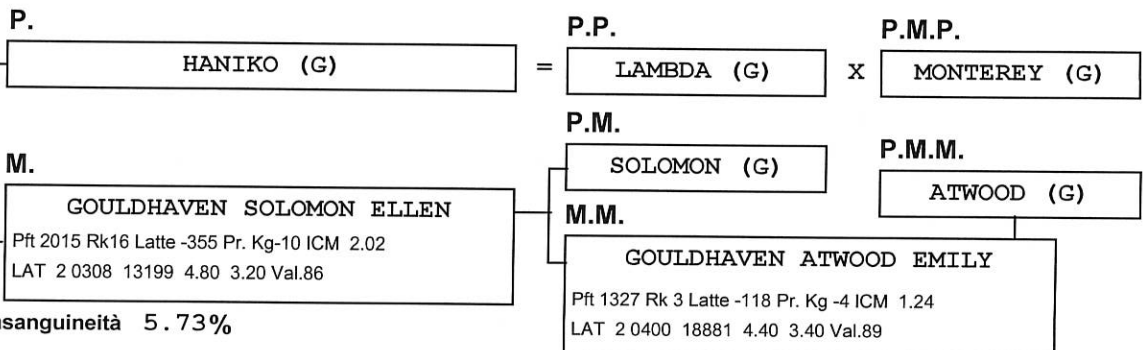

ANAFIBJ - Tori Provati - 8 Settembre 2022

ENERGY		CA000120345175	
BLONDIN ENERGY		G 54K	
G PFT 2.802	Rk%36	Att. 75	Figlie 0 All. 0
Persistenza n°controlli	Indice Maturità % controlli 1°L.	Figlie > 120gg	
Toro Vivo	Toro Attivo		
Nascita	08-06-2020	Data Prima Fec.	29-11-2021
D.1 Pub.	- -	Data Ult. Fec.	22-08-2022
Data Calcolo	01-08-2022	Tot.Fecondazioni	43
		Nascite L.G.	0
Centro F.A.	GPLUS - BG		

IGT Produzione	Latte	Grasso	Proteine	ICS-PR €
XP	Kg	887	36	15 *** Att.% 75
n° paesi	%	0	0.07	-0.10
	CR +/-	315	12	10
			K-Cas	AA

Tipo	3.32	Att.% 69	Figlie	All.
ICM	3.64			
Arti/Piedi	3.18	Att.% 67	Figlie	All.

Facilità Parto Toro	94	Att.% 66	Parti	All.
Facilità Parto Figlie	99	Att.% 55	Figlie	All.
Velocità Di Mungitura	104	Att.% 74	Figlie	All.
Cellule Somatiche	98	Att.% 73	Figlie	T.D. 0
Longevità	100	Att.% 59	Figlie	%Fig. El.
Fertilità Figlie	93	Att.% 74	Figlie	All.
BCS	91	Att.% 78	Figlie	M.Figlie

TEST DAY MODEL	Totale	Indice	1°Lattaz.	2°Lattaz.	3°Lattaz.
Latte					
Grasso Kg					
Proteine Kg					
Grasso %					
Proteine %					
Cellule Somatiche					
Figlie					
Persistenza					
Peso Figlie %					
% controlli					
N.Medio Contr./lat.					

% Figlie Latt.>120gg	0	% Latt. > 240 gg	0
Lung.Media Latt.	0	Lung.Media 1°Latt.	0
Data Calcolo	01-08-2022	Data Stampa	29-09-2022