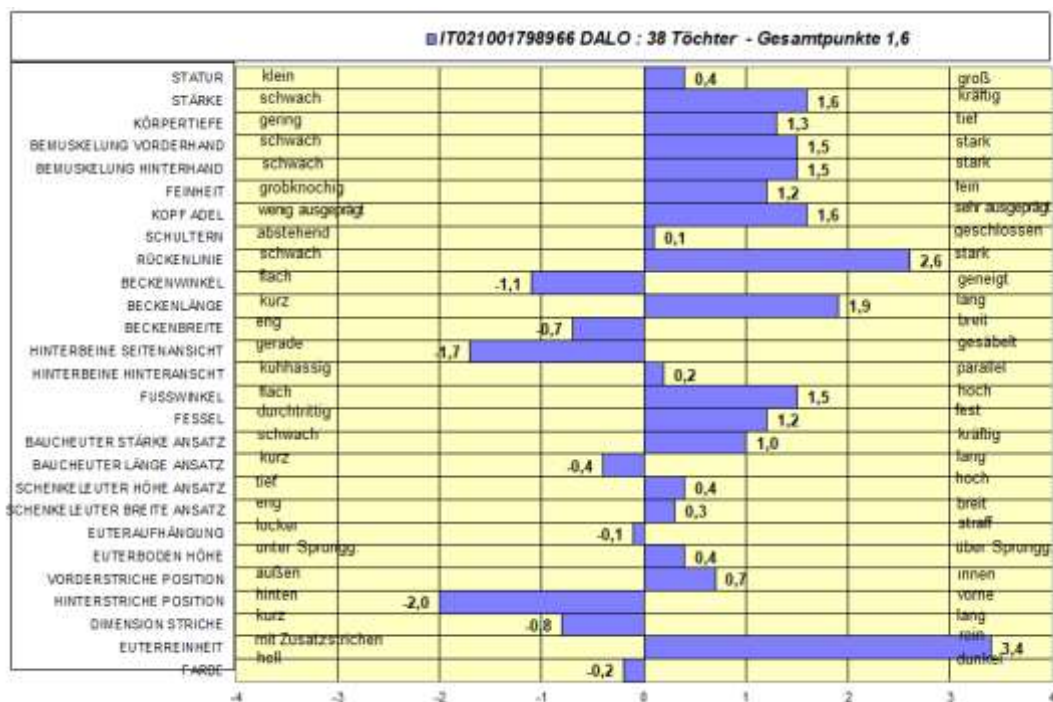

GRAUVIEH RASSE

DALO

(Dalon X Emello X Delf)

IT021001798966

geb. 31.01.2011

Status: **GEPRÜFT**

Punkte: 85 M M +

Zuwachsleistung: 1.310 g/Tg

Kappa-Kasein: AB

β-Kasein: A1A2

Melkbarkeit: 11 Tö. 1,67 kg/min

Züchter:

Johann Pircher, Krebs, Schenna

Besitzer:

Markus Geiser, Stuber, Grissian/Tisens

ZUCHTWERT HERBST 2020

MQI	Rank	S%	Tö	Betr.	Milch kg	Fett%	Fett kg	Eiweiβ%	Eiw. kg	GZW	Rank
95	78	92	49	35	-47	0,15	6	0,08	2	910	91

STAMMUNG

Vater	HB-Nr.	Punkte	MQI	Rank	S%	Tö	Betr.	Milch kg	Fett%	kg	Eiw.%	kg
DALON	ITBZ0000544700	83	403	93	99	303	252	375	0,04	16	0,01	13
Mutter	HB-Nr.	Punkte	Milchleistung: 1. La 5.206 4,00 3,50 (305) HL.8. 6.463 3,95 3,30 (301)									
HEXE	ITBZ0000552710	90 OMOM	LL 12 La. 64.954 4,05 3,31 (3.648)									