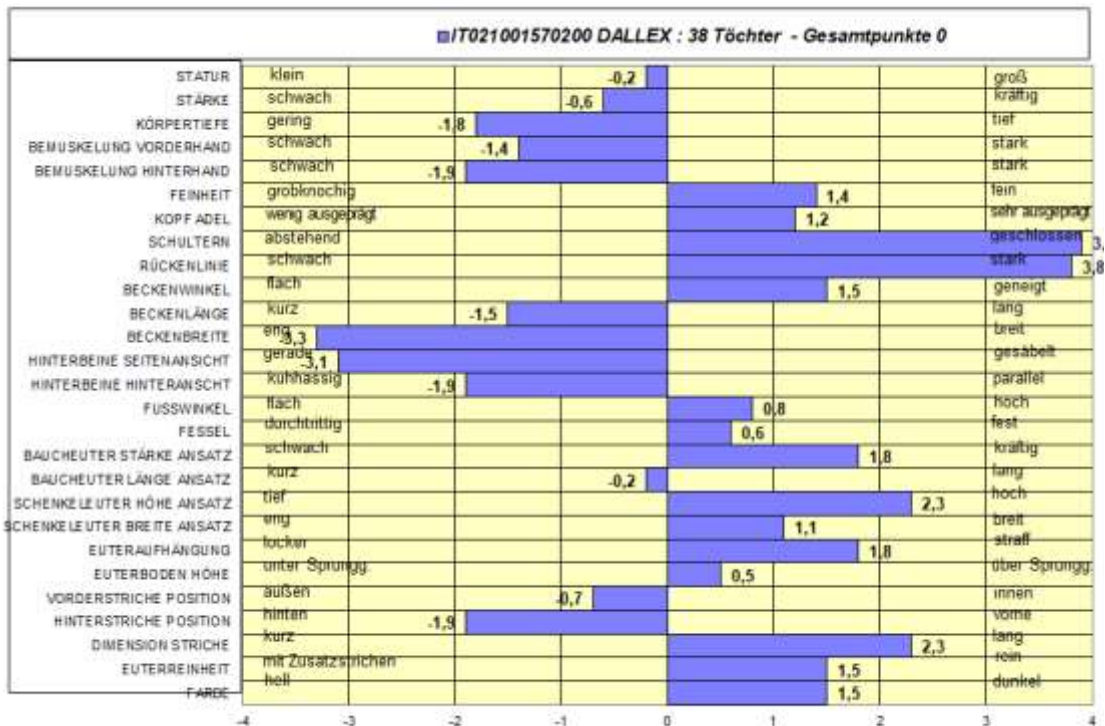

Kappa-Kasein: AB

β-Kasein: A1A2

Melkbarkeit: 10 Tö. 1,44 kg/min

Züchter:

Franz Alber, Außerroaner, Hafling

Besitzer:

Gustav Rainstadler, Schnalser, Rabenstein/Moos i.Pass

ZUCHTWERT HERBST 2020

MQI	Rank	S%	Tö	Betr.	Milch kg	Fett%	Fett kg	Eiweiß%	Eiw. kg	GZW	Rank
467	95	92	45	48	208	-0,09	6	0,31	21	785	87

ABSTAMMUNG

Vater	HB-Nr.	Punkte	MQI	Rank	S%	Tö	Betr.	Milch kg	Fett%	kg	Eiw.%	kg
DALLORD	ITBZ0000578510	87	562	97	99	329	288	515	-0,02	17	0,06	20
Mutter	HB-Nr.	Punkte	Milchleistung: 1. La 5.858 3,80 3,60 (305) HL. 6. 7.480 4,01 3,54 (305)									
SANDRA	IT021001066604	87 M+MO	LL 8 La. 51.571 3,99 3,59 (2.362)									