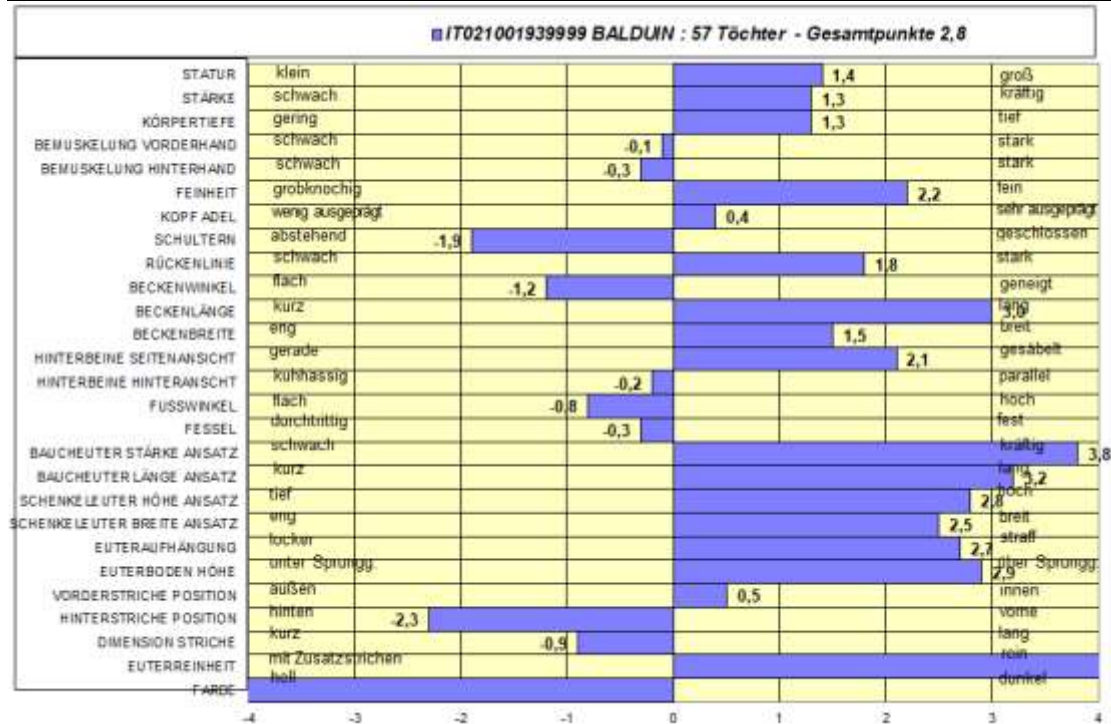

GRAUVIEH RASSE

BALDUIN

(Baldam x Dinar x Andam)

IT021001939999

geb. 04.11.2012

Status: **GEPRÜFT**

Punkte: 88 O M M

Zuwachsleistung: 1.232 g/Tag

Kappa-Kasein: AB

Melkbarkeit: 18 Tö. 1,83 kg/min

Züchter:

Egger Hansjörg, Duregger, Vöran

Besitzer: VZV Deutschnofen

ZUCHTWERT HERBST 2020

GZW	Rank	MQI	Rank	S%	Tö	Betr.	Milch kg	Fett%	Fett kg	Eiweiß%	Eiw. kg
1200	98	703	99	94	73	72	624	0,18	32	-0,04	20

ABSTAMMUNG

Vater	HB-Nr.	Punkte	GZW	Rank	MQI	Rank	S%	Tö	Betr.	Milch kg	Fett%	kg	Eiw.%	kg
Baldam	IT021001359200	87	1287	99	947	99	99	426	398	1053	-0,10	31	-0,06	33
Mutter	HB-Nr.	Punkte	GZW:1009 Rank: 94											
Greta	IT021002158750	88	Milchleistung: 1. Lak. 4863kg 3,60 F% 3,87 E% (268 Tage) HL. 4.Lak. 6757kg 3,58F% 3,82E% LL. 37921kg 3,62F% 3,78E% (1829 Tage)											