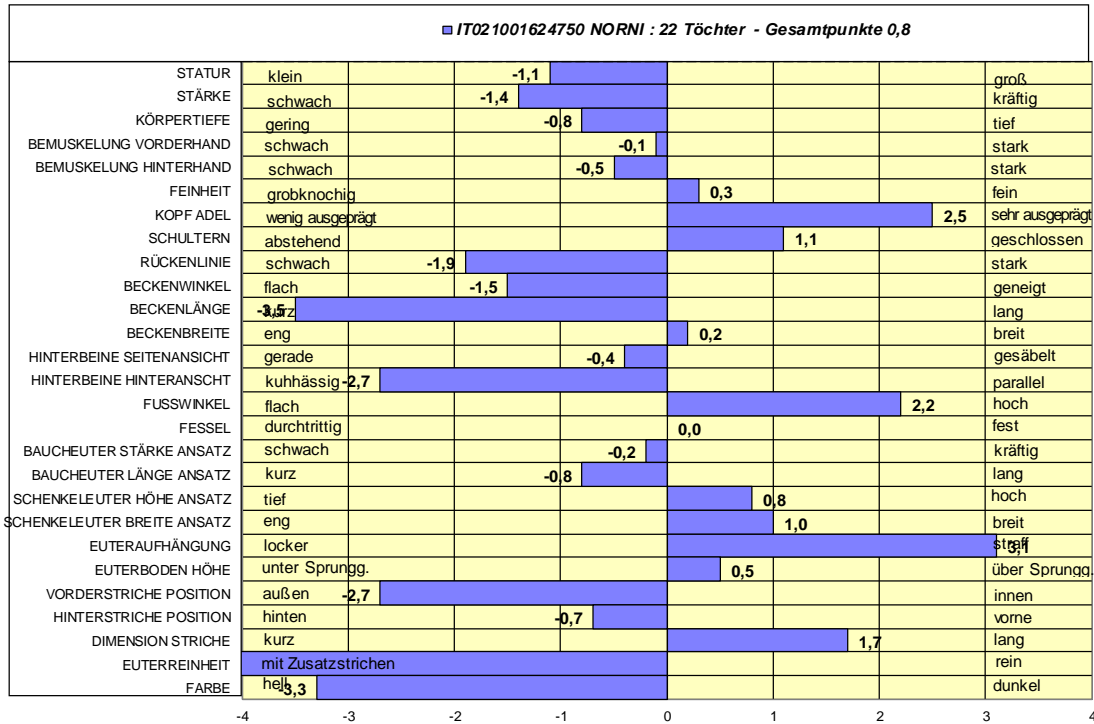

GRAUVIEH RASSE

NORNI

(Nordog X Niger X Decker)

Nummer: IT021001624750

geb. 21.03.2008

Status: **GEPRÜFT**

Punkte: 85 + + M

Zuwachsleistung: 1.198 g/Tg

Kappa-Kasein: BB

β-Kasein: A1/A1

Melkbarkeit: 11 Tö. 1,48/min

Züchter:

Paul Mittermair, Gruben, Deutschnofen

Besitzer:

Manfed Gurschler, Finailhof, Schnals

ZUCHTWERT

MQI	Rank	S%	Tö	Betr.	Milch kg	Fett%	Fett kg	Eiweiß%	Eiw. kg	GZW	Rank
+352	91	88	28	30	+291	+0,30	+21	-0,04	+8	+865	91

ABSTAMMUNG

Vater	HB-Nr.	Punkte	MQI	Rank	S%	Tö	Betr.	Milch kg	Fett%	kg	Eiw.%	kg
NORDOG	IT021000782760	82	-13	71	99	350	308	-16	+0,12	+5	-0,05	-3
Mutter	HB-Nr.	Punkte	Milchleistung: 1. La 6.312 3,80 3,70 (305) HL.5. 7.931 3,90 3,30 (305)									
BELINDA	IT021000824000	87 MMMM	LL 9 La. 65.655 3,93 3,41 (2.642)									