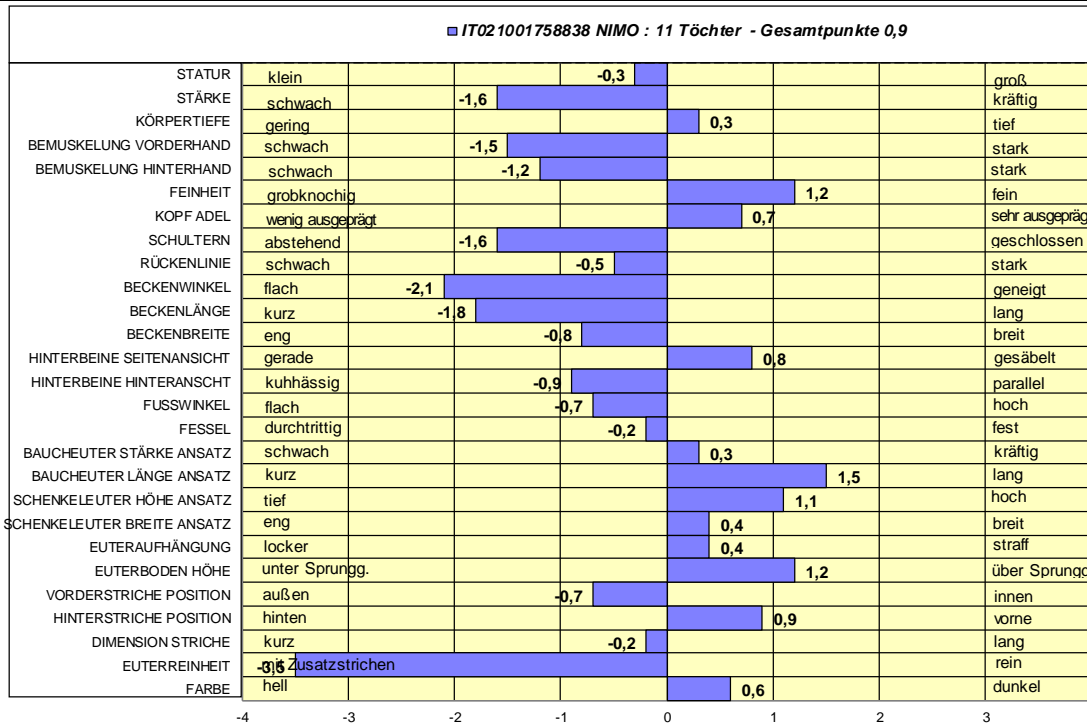

Kappa-Kasein: AB

β-Kasein: A1/A2

Melkbarkeit: 6 Tö. 1,55/min

Züchter:

Franz Zipperle, König, Vernuer

Besitzer:

Christian Rainer, Unterniederhof, Unserfrau/Schnals

ZUCHTWERT

MQI	Rank	S%	Tö	Betr.	Milch kg	Fett%	Fett kg	Eiweiß%	Eiw. kg	GZW	Rank
+628	98	84	21	23	+608	+0,20	+22	+0,08	+21	+1075	98

ABSTAMMUNG

Vater	HB-Nr.	Punkte	MQI	Rank	S%	Tö	Betr.	Milch kg	Fett%	kg	Eiw.%	kg
NINARS	IT021000828220	86	+171	82	98	188	179	+121	+0,12	+11	-0,02	+3
Mutter	HB-Nr.	Punkte	Milchleistung: 1. La 5.443 3,78 3,62 (305) HL.3. 6.905 4,33 3,55 (305)									
TAUBE	IT021001385703	87 ++MO	LL 5 La. 29.516 4,12 3,61 (1.562)									