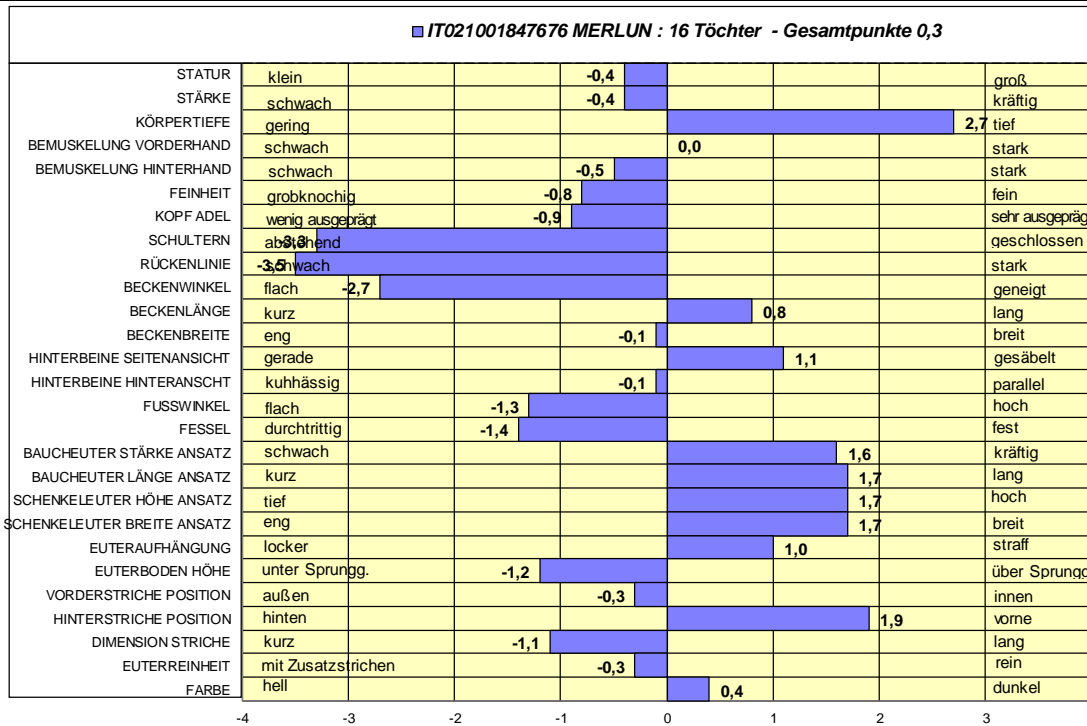

Kappa-Kasein: BB

β-Kasein: A1A2

Melkbarkeit: 8 Tö. 1,70/min

Züchter:

Johann Lintner, Gschnof, Mölten

Besitzer:

Peter Fink, Rigermoos, Klobenstein/Ritten

ZUCHTWERT

MQI	Rank	S%	Tö	Betr.	Milch kg	Fett%	Fett kg	Eiweiß%	Eiw. kg	GZW	Rank
+684	99	86	24	20	+811	-0,01	+29	-0,13	+21	+1320	99

ABSTAMMUNG

Vater	HB-Nr.	Punkte	MQI	Rank	S%	Tö	Betr.	Milch kg	Fett%	kg	Eiw.%	kg
MERLUS	IT021001157400	82	+601	98	98	233	229	+446	+0,03	+19	+0,13	+21
Mutter	HB-Nr.	Punkte	Milchleistung: 1. La 6.024 3,95 3,37 (305) HL.2. 7.254 4,05 3,43 (303)									
ELISA	IT021001500248	86 M+MM	LL 4 La. 26.526 3,92 3,40 (1.265)									