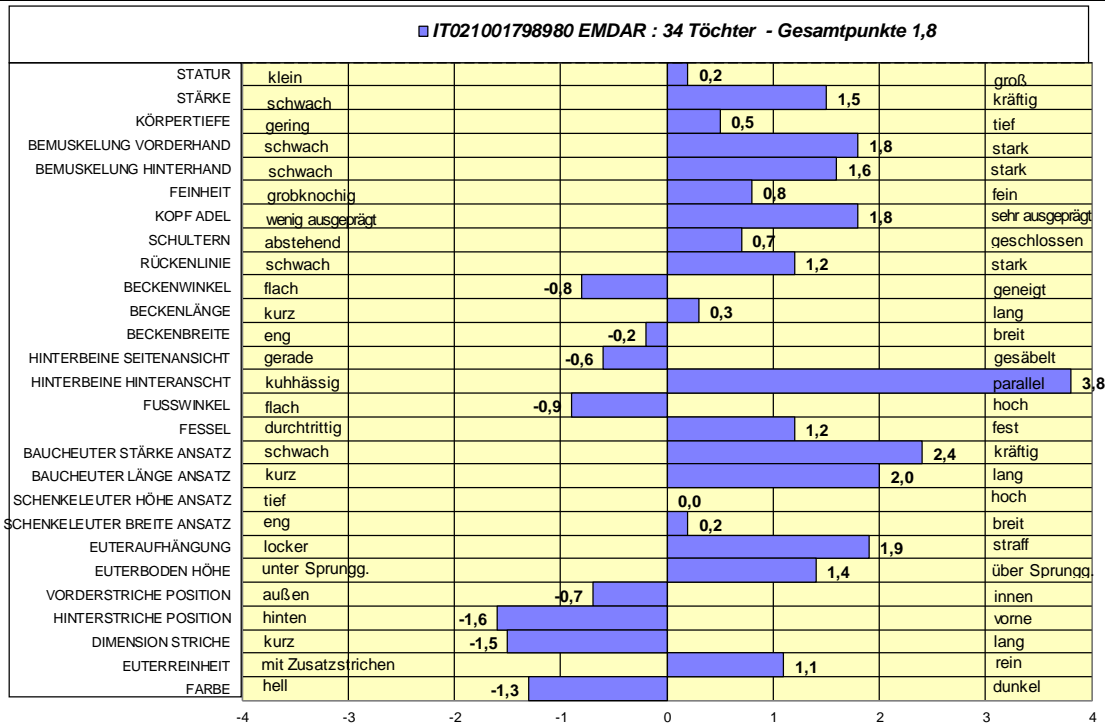

Kappa-Kasein: BB

β-Kasein: A1A1

Melkbarkeit: 4 Tö. 1,55/min

Züchter:

Thomas Alber, Rotsteiner, Vöran

Besitzer:

Alexandra Stuefer, Mair zu Agrat, Sarntal

ZUCHTWERT

MQI	Rank	S%	Tö	Betr.	Milch kg	Fett%	Fett kg	Eiweiß%	Eiw. kg	GZW	Rank
-23	71	91	50	38	-90	+0,19	+4	+0,01	-3	+502	73

ABSTAMMUNG

Vater	HB-Nr.	Punkte	MQI	Rank	S%	Tö	Betr.	Milch kg	Fett%	kg	Eiw.%	kg
EMNILL	IT021000771700	86	-10	71	99	410	347	+3	+0,16	+7	-0,08	-4
Mutter	HB-Nr.	Punkte	Milchleistung: 1. La 5.909 3,50 3,40 (305) HL.3. 8.000 4,00 3,30 (305)									
DOLLY	IT021000873120	88 OMMM	LL 13 La. 89.622 3,58 3,31 (4.083)									