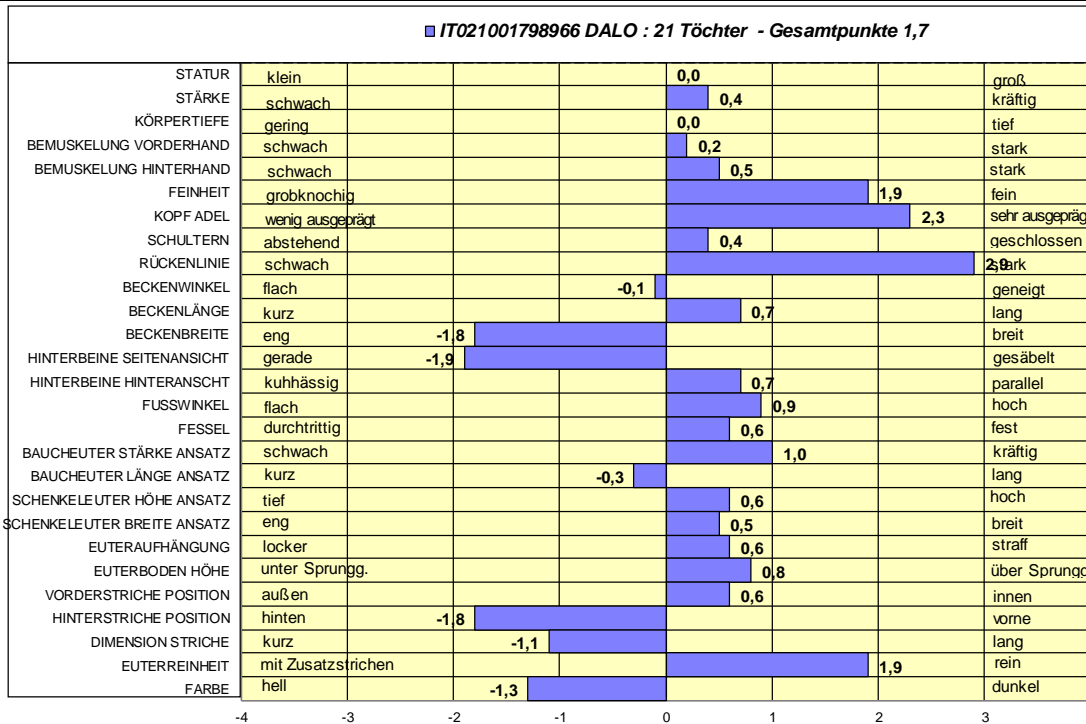

GRAUVIEH RASSE

DALO

(Dalon X Emello X Delf)

Nummer: IT021001798966

geb. 31.01.2011

Status: **GEPRÜFT**

Punkte: 85 M M +

Zuwachsleistung: 1.310 g/Tg

Kappa-Kasein: AB

β-Kasein: A1A2

Melkbarkeit: 11 Tö. 1,67/min

Züchter:

Johann Pircher, Krebs, Schenna

Besitzer:

Markus Geiser, Stuber, Grissian

ZUCHTWERT

MQI	Rank	S%	Tö	Betr.	Milch kg	Fett%	Fett kg	Eiweiß%	Eiw. kg	GZW	Rank
+203	83	89	33	28	+45	+0,19	+10	+0,11	+5	+875	92

ABSTAMMUNG

Vater	HB-Nr.	Punkte	MQI	Rank	S%	Tö	Betr.	Milch kg	Fett%	kg	Eiw.%	kg
DALON	ITBZ0000544700	83	+392	93	99	303	251	+359	+0,05	+16	0,01	+12
Mutter	HB-Nr.	Punkte	Milchleistung: 1. La 5.206 4,00 3,50 (305) HL.8. 6.463 3,95 3,30 (301)									
HEXE	ITBZ0000552710	90 OMOM	LL 12 La. 64.954 4,05 3,31 (3.648)									