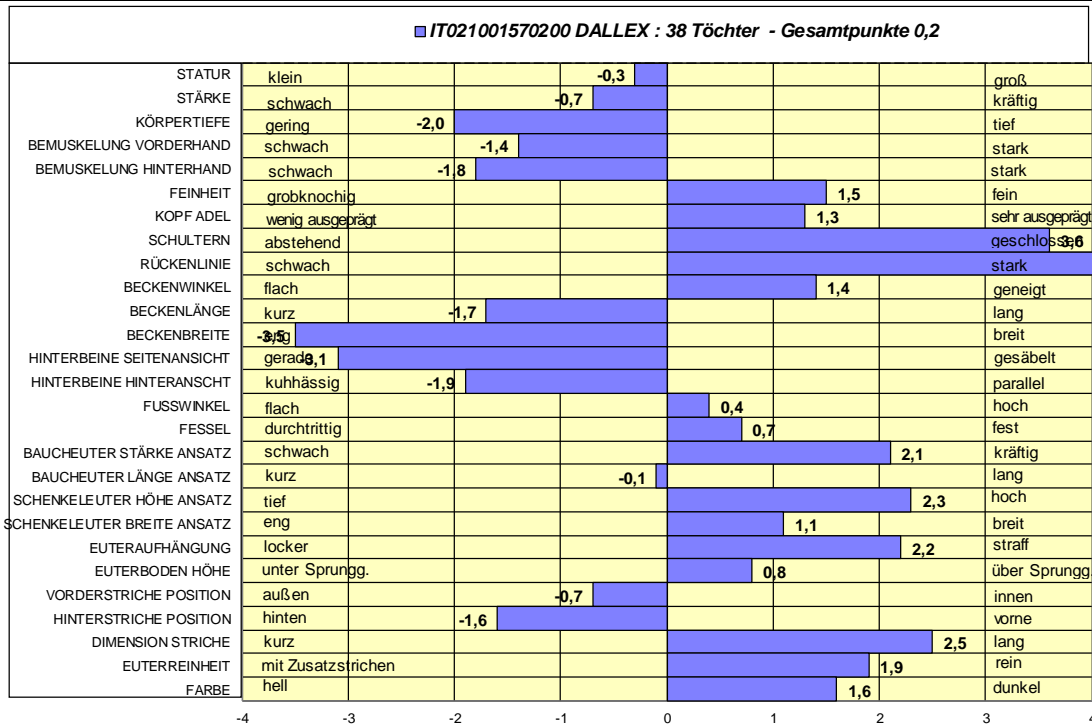

GRAUVIEH RASSE

DALLEX

(Dallord X Emalex X Alelf)

Nummer: IT021001570200

geb. 29.09.2007

Status: **GEPRÜFT**

Punkte: 86 M M +

Zuwachsleistung: 1.174 g/Tg

Kappa-Kasein: AB

β-Kasein: A1A2

Melkbarkeit: 10 Tö. 1,44/min

Züchter:

Franz Alber, Außerroaner, Hafling

Besitzer:

Gustav Rainstadler, Schnalser, Rabenstein/Moos

ZUCHTWERT

MQI	Rank	S%	Tö	Betr.	Milch kg	Fett%	Fett kg	Eiweiß%	Eiw. kg	GZW	Rank
+374	92	92	45	48	+91	-0,07	+3	+0,32	+17	+695	81

ABSTAMMUNG

Vater	HB-Nr.	Punkte	MQI	Rank	S%	Tö	Betr.	Milch kg	Fett%	kg	Eiw.%	kg
DALLORD	ITBZ0000578510	87	+541	97	99	328	287	+492	-0,01	+17	0,06	+19
Mutter	HB-Nr.	Punkte	Milchleistung: 1. La 5.858 3,80 3,60 (305) HL. 6. 7.480 4,01 3,54 (305)									
SANDRA	IT021001066604	87 M+MO	LL 8 La. 51.571 3,99 3,59 (2.362)									