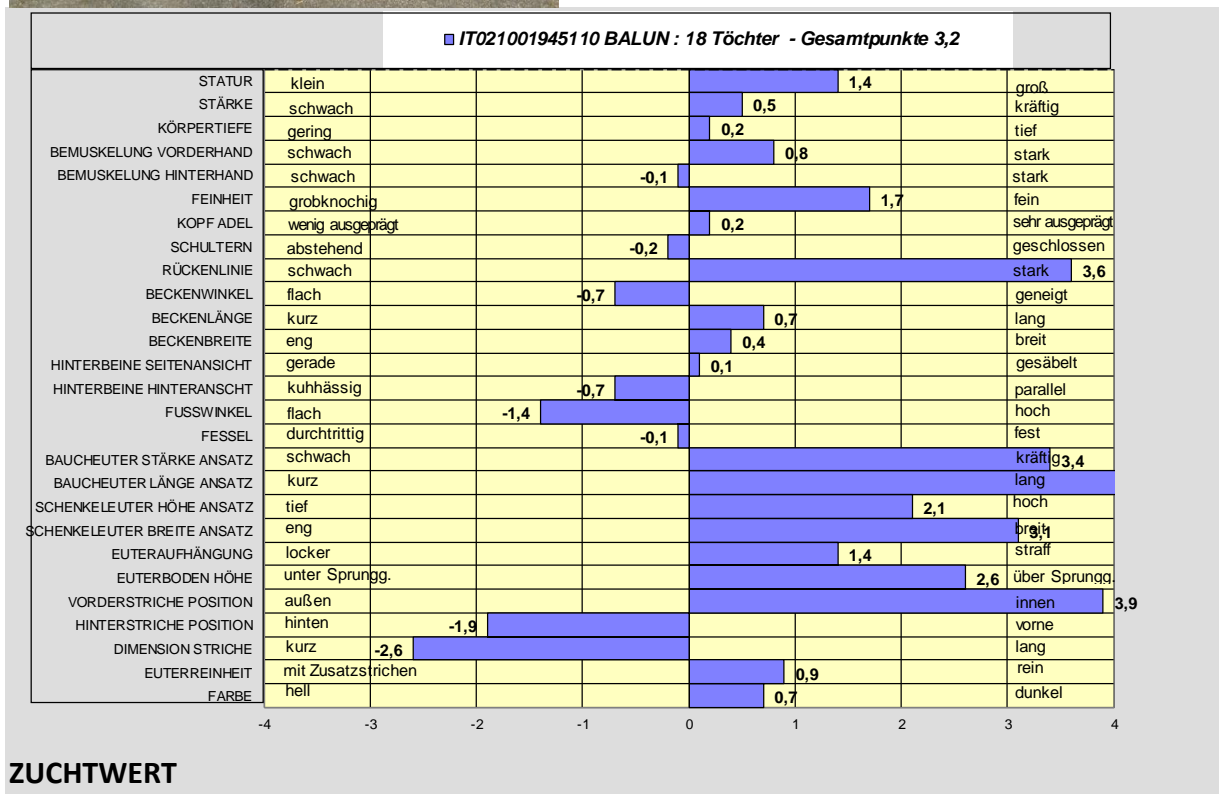

GRAUVIEH RASSE

BALUN

(Baldam X Unert X Dalius)

Nummer: IT021001945110

geb. 27.01.2013

Status: **GEPRÜFT**

Punkte: 84 M + +

Zuwachsleistung: 1.183 g/Tg

Kappa-Kasein: BB

β-Kasein: XXXX

Melkbarkeit: 5 Tö. 1,68/min

Züchter:

Pixner Oswald, Egarter, Pill/Moos in Passeier

Besitzer:

Pixner Oswald, Egarter, Pill/Moos in Passeier

ZUCHTWERT

MQI	Rank	S%	Tö	Betr.	Milch kg	Fett%	Fett kg	Eiweiß%	Eiw. kg	GZW	Rank
+375	92	85	24	22	+363	-0,04	+8	+0,05	+15	+894	92

ABSTAMMUNG

Vater	HB-Nr.	Punkte	MQI	Rank	S%	Tö	Betr.	Milch kg	Fett%	kg	Eiw.%	kg
BALDAM	IT 021001359200	87	+919	99	99	426	359	+1.021	-0,10	+31	-0,06	+32
Mutter	HB-Nr.	Punkte	Milchleistung: 1. La 5.580 3,92 4,03 (292) HL.5. 7.463 4,13 3,66 (305)									
SANDRA	IT021001451740	87 MM+M	LL 6 La. 44.250 3,97 3,82 (1.984)									