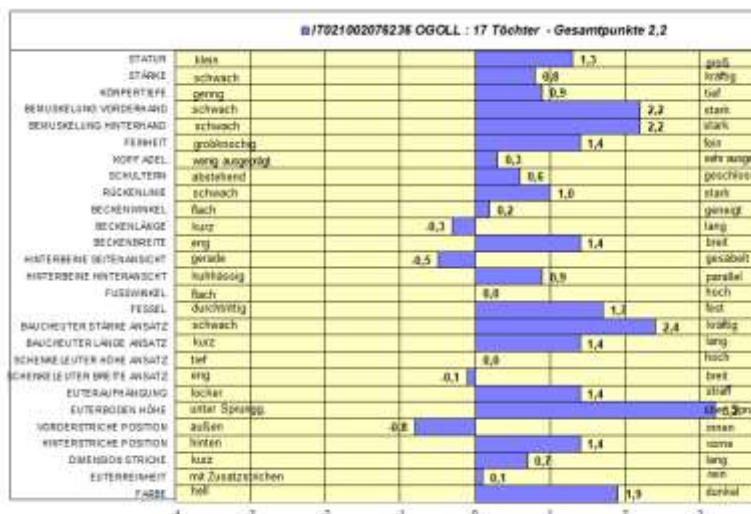

## OGOLL

IT021002076236

geb. 20.01.2015

Status: GEPRÜFT

**Punkte:** 84 M M +

**Zuwachsleistung:** 1153 g/Tg

**Züchter:**

Staffler Gandolf, Oberparthen, Ulten

**Besitzer:**

Alber Christian, Rainer, Hafling

ZUCHTWERT Frühjahr 2021

### OGOLL (Doger x Goller-RD-C x Balkan)

	GZW	1091
<i>Verbessert:</i>	Rank	97
- Form	MQI	436
- Euter	Milch kg	218
- Fett %	Fett %	0,22
- Eiweiß %	Fett kg	19
	Eiweiß %	0,13
	Eiweiß kg	13
<i>Achten auf:</i>	Tö./Betriebe	30/27
	Kalbeverlauf	leicht
	Melkbarkeit	1,53 kg/min
	Punkteabw.	2,2
	K-Kasein	BB
	β-Kasein	
	Bemuskelung	126,1
	Zellzahl	111

## STIERMUTTER

Sina IT021001745094

GZW: 1174

Rank: 98

Punkte: 88 O M M O

Milchleistung: 1. Lak. 4255 kg 3,64 F% 3,76 E% (227 Tage)

HL. 6. Lak. 6348 kg 3,67 F% 3,86 E% (305 Tage)

LL. 7. Lak. 38027 kg 3,63 F% 3,72 E% (1940 Tage)